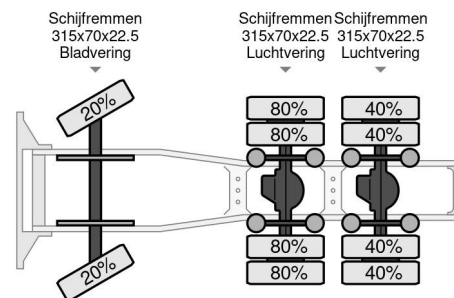

Referentienummer: MA049704-G