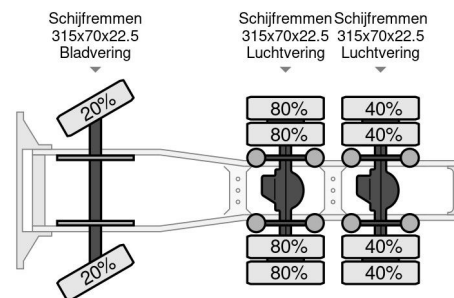

PROPERTIES

Primera fecha de registro	13-11-2013
Combustible	Diesel
Transmisión	Automático
Número de identificación del vehículo	WMA30XZZ3EP049704
Configuración del eje	6x4
Número de ejes	3
Peso vacío	9.213 kg
Energía en kw	397
Potencia en caballos de fuerza	540
Dimensiones de construcción (l/b/h)	

MAN TGX 33.540 TGX 33-540 6X4 96 TON INTARDER

Referentienummer: MA049704-G

DESCRIPCIÓN