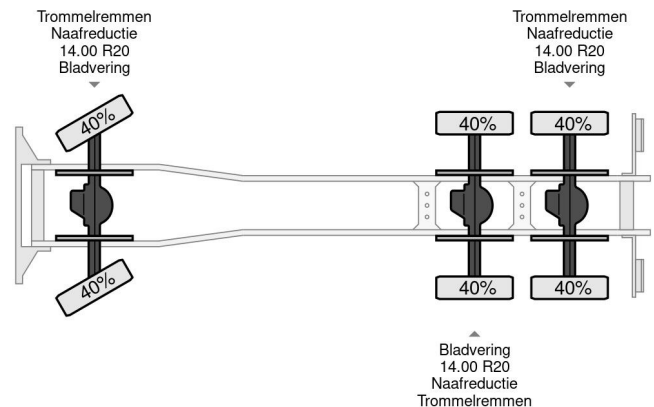

BERLIET 6X6 RECOVERY TRUCK 8589 KM

COMMON

Precio	€ 11.950,- sin IVA
Id	BEGK612-G
Marca	BERLIET
Tipo	6X6 RECOVERY TRUCK 8589 KM
Año de construcción	1971
Kilometraje	8.589 km
Construcción	Vehículo de salvamento

PROPERTIES

Primera fecha de registro	02-02-1971
Transmisión	Transmisión manual
Número de identificación del vehículo	GK612
Configuración del eje	6x6
Número de ejes	3
Dimensiones de construcción (l/b/h)	

Berliet TRK WKR 10T 6X6 6X6 RECOVERY TRUCK 8589 KM

Referentienummer: BEGK612-G

ACCESORIOS

DESCRIPCIÓN