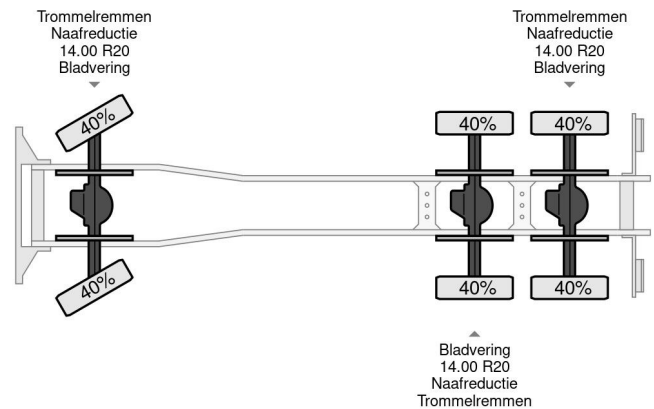

ACCESORIOS

DESCRIPCIÓN