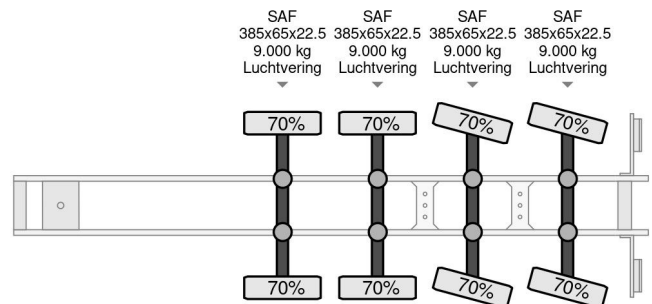

PROPERTIES

Primera fecha de registro	09-04-2004
Fecha de vencimiento de itv	14-06-2023
Placa de matrícula	OH-35-LS
Número de identificación del vehículo	XLDTTD45400049807
Número de ejes	4
Peso vacío	8.560 kg
Distancia entre ejes	1.002 cm
Dimensiones de construcción (l/b/h)	
Peso de carga	41.440 kg
Longitud	1.375 cm
Anchura	255 cm

Pacton 4 X 4 ASSIGE MET KENNIS 14000 ROLLER KRAAN

Referentienummer: PA049579-G