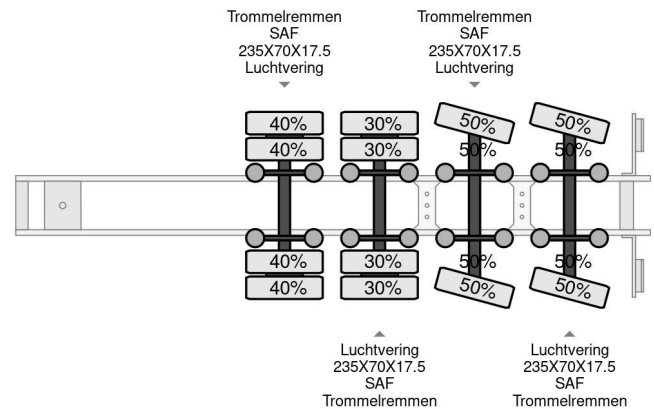

Wielton 4 AXEL WITH RAMPS

COMMON

Precio	€ 34.950,- sin IVA
Id	WI051836-G
Marca	Wielton
Tipo	4 AXEL WITH RAMPS
Año de construcción	2016
Construcción	Plataforma baja
Maximo peso	48.000 kg

PROPERTIES

Primera fecha de registro	11-01-2016
Número de identificación del vehículo	SUDNJ40000051836
Número de ejes	4
Peso vacío	12.240 kg
Dimensiones de construcción (l/b/h)	
Peso de carga	35.760 kg

Wielton 4 AXEL WITH RAMPS

Referentienummer: WI051836-G

ACCESORIOS

DESCRIPCIÓN