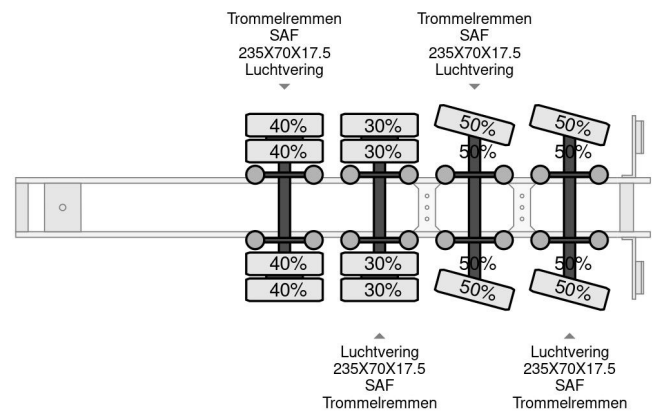

Wielton 4 AXEL WITH RAMPS

COMMON

Precio	€ 34.950,- sin IVA
Id	WI051836-G
Marca	Wielton
Tipo	4 AXEL WITH RAMPS
Año de construcción	2016
Construcción	Plataforma baja
Maximo peso	48.000 kg

PROPERTIES

Primera fecha de registro	11-01-2016
Número de identificación del vehículo	SUDNJ40000051836
Número de ejes	4
Peso vacío	12.240 kg
Dimensiones de construcción (l/b/h)	
Peso de carga	35.760 kg

Wielton 4 AXEL WITH RAMPS

Referentienummer: WI051836-G

ACCESORIOS

DESCRIPCIÓN