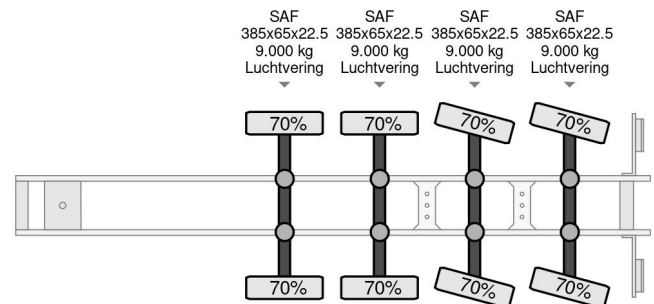

Referentienummer: PA051120-G