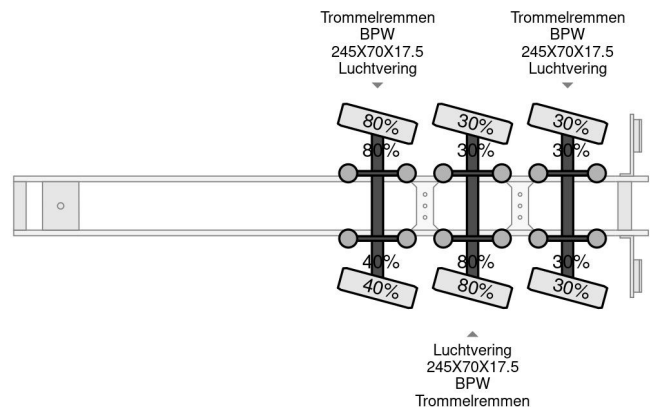

Goldhofer 3 AS GESTUURD REMOTE CONTROLE 1,2 M EXTENDABLE

COMMON

Precio	€ 49.750,- sin IVA
Id	GO035961-G
Marca	Goldhofer
Tipo	3 AS GESTUURD REMOTE CONTROLE 1,2 M EXTENDABLE
Año de construcción	2015
Construcción	Plataforma baja
Maximo peso	42.000 kg

PROPERTIES

Primera fecha de registro	29-05-2015
Número de identificación del vehículo	WG0STZT36F0035961
Número de ejes	3
Peso vacío	14.560 kg
Dimensiones de construcción (l/b/h)	
Peso de carga	27.440 kg

Goldhofer 3 AS GESTUURD REMOTE CONTROLE 1,2 M E...

Referentienummer: GO035961-G

ACCESORIOS

- ABS

DESCRIPCIÓN