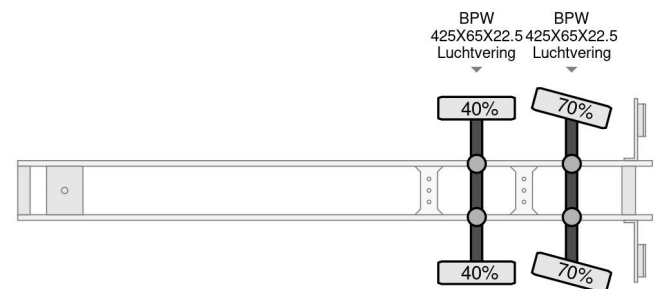

## PROPERTIES

---

Orthaus 2 ASSIGE STEERING AXEL MKG HLK 330 VG CRANE

Referentienummer: ORF09010