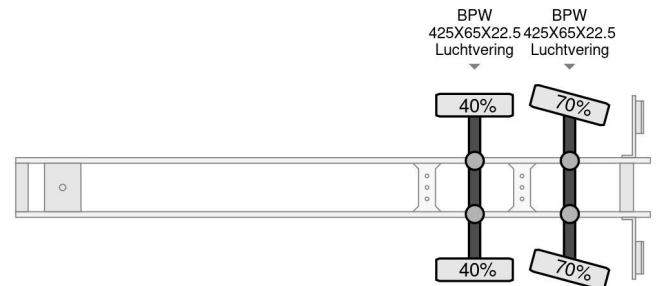

ACCESORIOS

- ABS

DESCRIPCIÓN