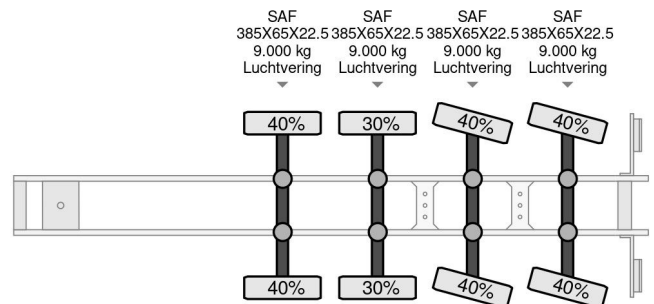

Referentienummer: PA051121-G