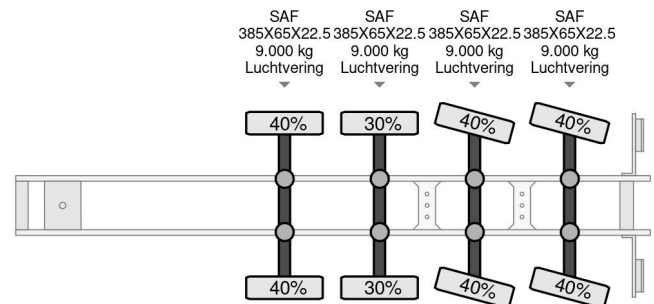

PROPERTIES

Primera fecha de registro	21-04-2005
Placa de matrícula	OH-86-XG
Número de identificación del vehículo	XLDTTD45400051121
Número de ejes	4
Peso vacío	8.660 kg
Distancia entre ejes	1.002 cm
Dimensiones de construcción (l/b/h)	
Peso de carga	41.340 kg
Longitud	1.375 cm
Anchura	255 cm

Pacton 4 X 4 ASSIGE MET KENNIS 14000 ROLLER KRAAN

Referentienummer: PA051121-G