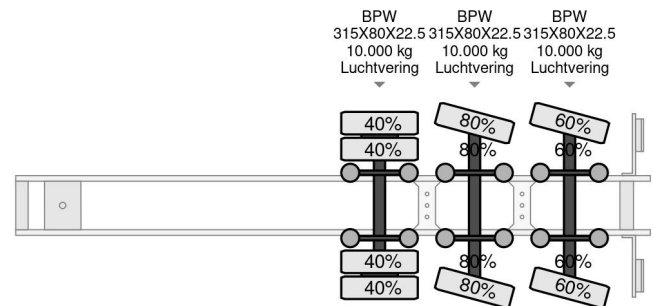

ACCESORIOS

- ABS

DESCRIPCIÓN

LOCATIE GRAAFLAND 85, GROOT-AMMERS