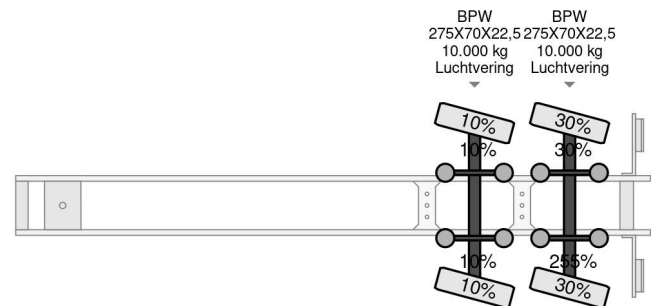

Nootboom 2 AXEL STEERING-BED 13,15 + 7,95 METER

COMMON

| | |
|---------------------|--|
| Precio | € 11.950,- sin IVA |
| Id | NO000148-G |
| Marca | Nootboom |
| Tipo | 2 AXEL STEERING-BED 13,15 + 7,95 METER |
| Año de construcción | 2000 |
| Construcción | Zona de carga descubierta |
| Maximo peso | 38.000 kg |

PROPERTIES

| | |
|---------------------------------------|-------------------|
| Primera fecha de registro | 16-08-2000 |
| Placa de matrícula | OG-84-JL |
| Número de identificación del vehículo | XMR0VB000Y0000148 |
| Número de ejes | 2 |
| Peso vacío | 9.740 kg |
| Dimensiones de construcción (l/b/h) | |
| Peso de carga | 28.260 kg |
| Anchura | 255 cm |

ACCESORIOS

- ABS

Nootboom 2 AXEL STEERING-BED 13,15 + 7,95 METER

Referentienummer: NO000148-G

DESCRIPCIÓN

LOCATIE GRAAFLAND 85, GROOT-AMMERS