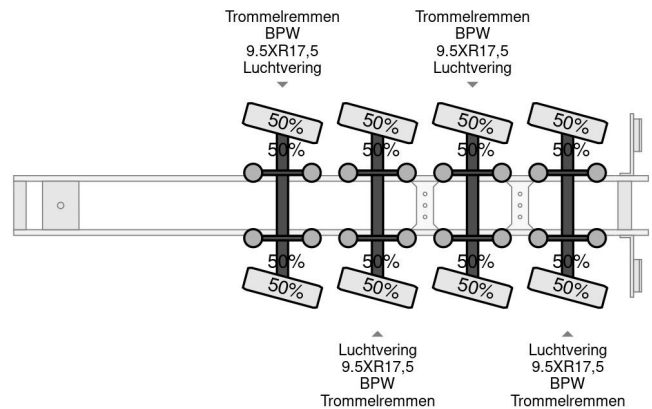

Goldhofer 4 AXEL STEERING

COMMON

Precio	€ 22.950,- sin IVA
Id	GO19515-G
Marca	Goldhofer
Tipo	4 AXEL STEERING
Año de construcción	1992
Construcción	Plataforma baja
Maximo peso	75.000 kg

PROPERTIES

Primera fecha de registro	21-02-1992
Número de identificación del vehículo	19515
Número de ejes	4
Peso vacío	19.900 kg
Dimensiones de construcción (l/b/h)	
Peso de carga	55.100 kg

Goldhofer 4 AXEL STEERING

Referentienummer: GO19515-G

ACCESORIOS

- ABS

DESCRIPCIÓN

LOCATIE GRAAFLAND, MEERKERK