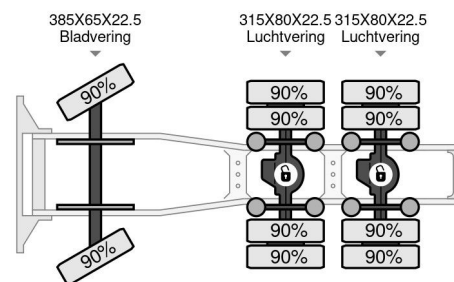

PROPERTIES

Primera fecha de registro	06-09-2006
Combustible	Diesel
Transmisión	Transmisión manual
Número de identificación del vehículo	WMAH29ZZ26M447128
Configuración del eje	6x4
Número de ejes	3
Peso vacío	10.000 kg
Energía en kw	390
Potencia en caballos de fuerza	530
Dimensiones de construcción (l/b/h)	
Peso de carga	16.000 kg

ACCESORIOS

- ABS
- Aire acondicionado
- Cabina de dormir
- Caja de herramientas
- Cruise control
- Parasol
- Radio / reproductor de CD
- Ventanas electrónicas

MAN TGA 33.530 6X4 MANUEL GEARBOX 70 TON

Referentienummer: MA447128-G

DESCRIPCIÓN