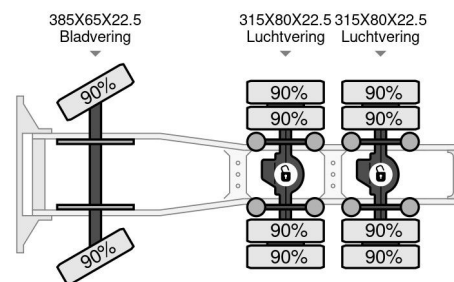

PROPERTIES

Primera fecha de registro	06-09-2006
Combustible	Diesel
Transmisión	Transmisión manual
Número de identificación del vehículo	WMAH29ZZ26M447128
Configuración del eje	6x4
Número de ejes	3
Peso vacío	10.000 kg
Energía en kw	390
Potencia en caballos de fuerza	530
Dimensiones de construcción (l/b/h)	
Peso de carga	16.000 kg

ACCESORIOS

• ABS • Aire acondicionado • Cabina de dormir • Caja de herramientas • Cruise control • Parasol • Radio / reproductor de CD • Ventanas electrónicas

MAN TGA 33.530 6X4 MANUEL GEARBOX 70 TON

Referentienummer: MA447128-G

DESCRIPCIÓN