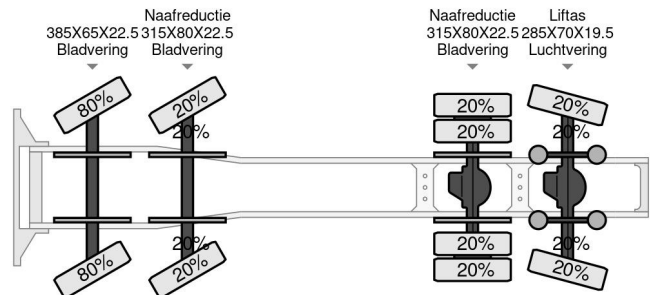

Volvo FH16-700 8X4 140 TON FULL STEEL

COMMON

Precio	€ 23.950,- sin IVA
Id	VO690713-G
Marca	Volvo
Tipo	FH16-700 8X4 140 TON FULL STEEL
Año de construcción	2009
Kilometraje	1.281.256 km
Construcción	Carga pesada
Maximo peso	48.000 kg
Clase emisión	5

Volvo FH 16.700 FH16-700 8X4 140 TON FULL STEEL

Referentienummer: VO690713-G

PROPERTIES

Primera fecha de registro	23-10-2009
Combustible	Diesel
Transmisión	Automático
Número de identificación del vehículo	YV2AP90D49A690713
Configuración del eje	8x4
Número de ejes	4
Peso vacío	13.240 kg
Energía en kw	515
Potencia en caballos de fuerza	700
Dimensiones de construcción (l/b/h)	
Peso de carga	34.760 kg

DESCRIPCIÓN