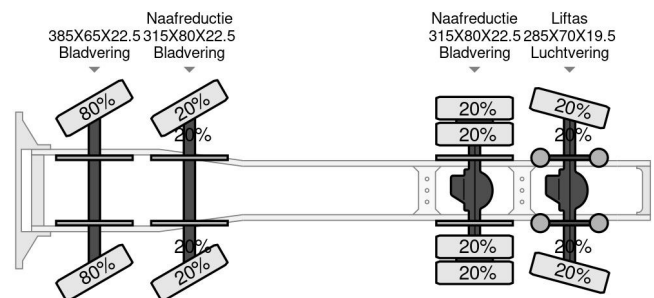

Referentienummer: VO690713-G