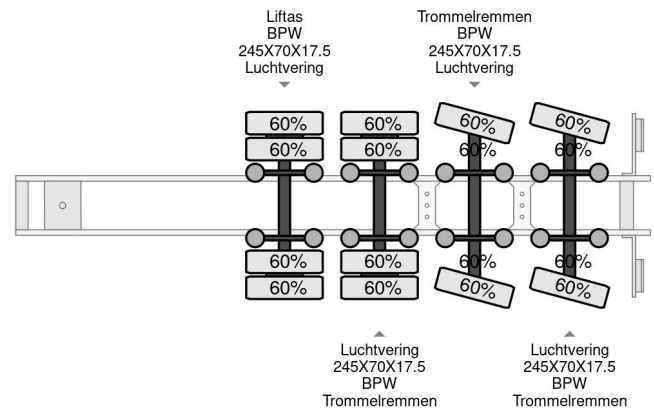

ACCESORIOS

- ABS

DESCRIPCIÓN