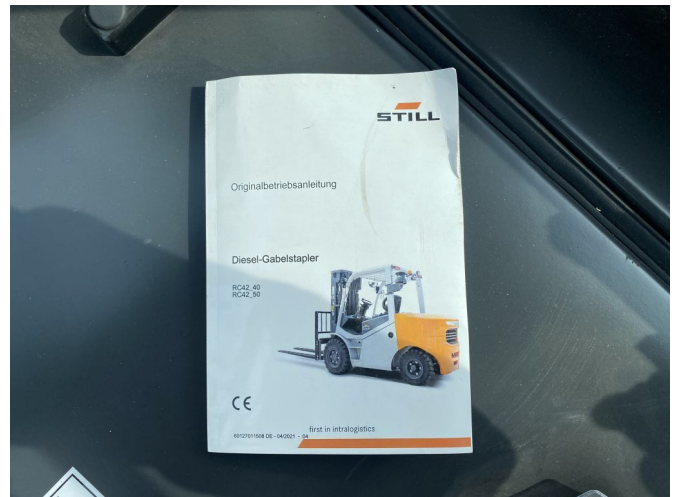

Still RC42-40 UNUSED

COMMON

Precio	€ 34.950,- sin IVA
Id	STY00272-G
Marca	Still
Tipo	RC42-40 UNUSED
Año de construcción	2022
Horas de funcionamiento	5
Construcción	Carretilla elevadora

PROPERTIES

Combustible	Diesel
Transmisión	Automático
Peso vacío	7.470 kg
Energía en kw	40
Potencia en caballos de fuerza	54
Dimensiones de construcción (l/b/h)	
Elevación de altura	440 cm
Altura	440 cm