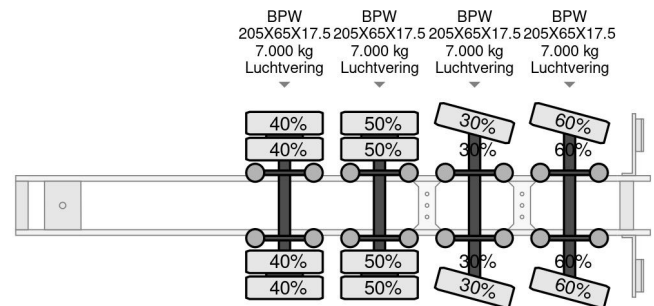

ACCESORIOS

- ABS

DESCRIPCIÓN