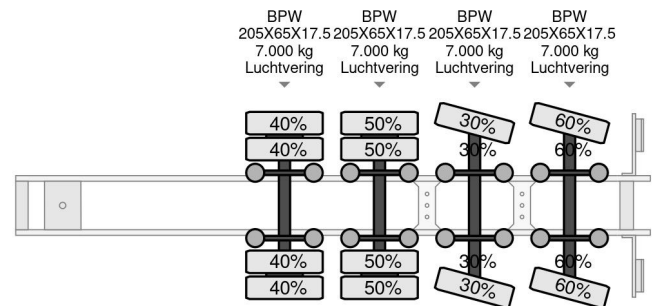

Lintrailers 6,5 METERS EXTENDABLE

COMMON

Precio	Op aanvraag sin IVA
Id	LI231467-G
Marca	Lintrailers
Tipo	6,5 METERS EXTENDABLE
Año de construcción	2007
Construcción	Plataforma baja
Maximo peso	46.000 kg

PROPERTIES

Primera fecha de registro	19-07-2007
Fecha de vencimiento de itv	22-02-2024
Placa de matrícula	OL-16-GB
Número de identificación del vehículo	XL9LTRS3607231467
Número de ejes	4
Peso vacío	10.500 kg
Dimensiones de construcción (l/b/h)	
Peso de carga	35.500 kg
Anchura	255 cm

Lintrailers 6,5 METERS EXTENDABLE

Referentienummer: LI231467-G

ACCESORIOS

- ABS

DESCRIPCIÓN