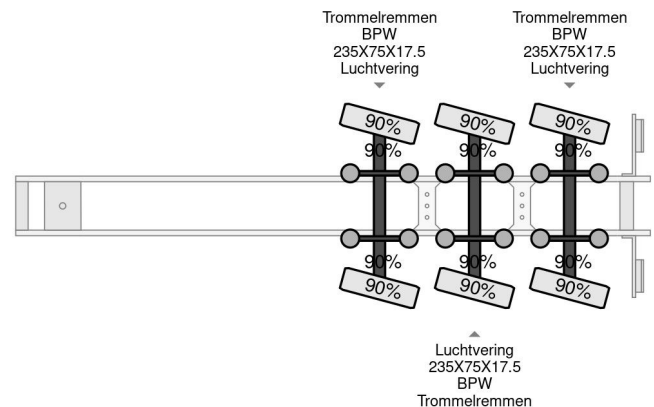

ACCESORIOS

- ABS

DESCRIPCIÓN