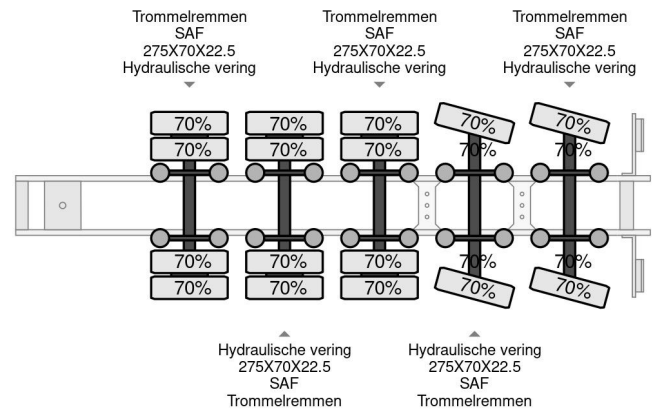

### COMMON

Precio	€ 5.950,- sin IVA
Id	NO020425-G
Marca	Nootboom
Tipo	O-68, 5 AXLE 63000 KG
Año de construcción	1986
Construcción	Caja plana
Maximo peso	63.000 kg

### PROPERTIES

Primera fecha de registro	01-01-1986
Número de identificación del vehículo	85020425
Número de ejes	5
Dimensiones de construcción (l/b/h)	

Nootboom O-68, 5 AXLE 63000 KG

Referentienummer: NO020425-G