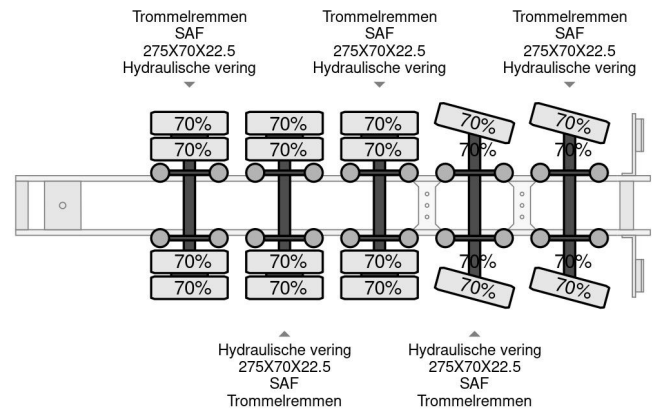

Nootboom 5 AXEL 63000 KG

COMMON

Precio	€ 7.950,- sin IVA
Id	NO020425-G
Marca	Nootboom
Tipo	5 AXEL 63000 KG
Año de construcción	1986
Construcción	Caja plana
Maximo peso	63.000 kg

PROPERTIES

Primera fecha de registro	01-01-1986
Número de identificación del vehículo	85020425
Número de ejes	5
Dimensiones de construcción (l/b/h)	

Nootboom 5 AXEL 63000 KG

Referentienummer: NO020425-G

ACCESORIOS

DESCRIPCIÓN