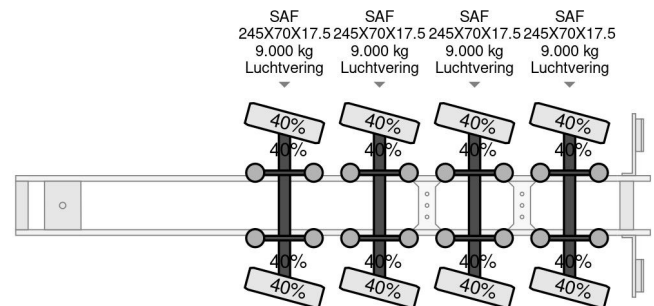

Referentienummer: ESE32745-G