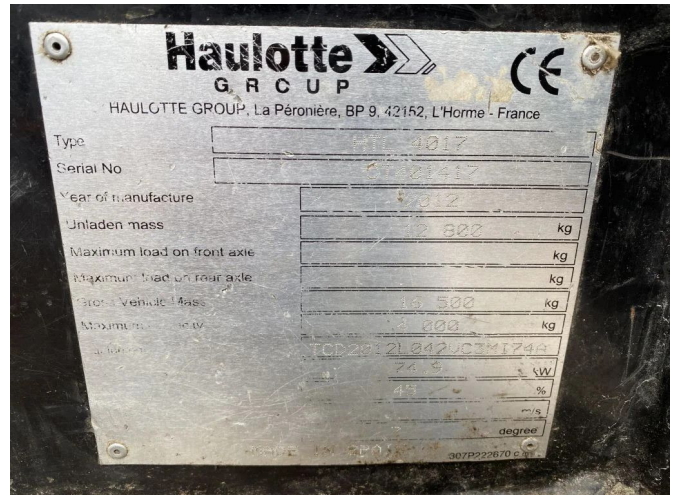

# Haulotte HTL 4017 - 4X4X4 - 5.617 HOURS - 17 METER - 4.000 KG

## COMMON

Precio	€ 34.950,- sin IVA
Id	HA401417-G
Marca	Haulotte
Tipo	HTL 4017 - 4X4X4 - 5.617 HOURS - 17 METER - 4.000 KG
Año de construcción	2012
Horas de funcionamiento	5.617
Construcción	Carretilla telescópica

## PROPERTIES

Combustible	Diesel
Número de identificación del vehículo	CT401417
Energía en kw	75
Potencia en caballos de fuerza	102
Dimensiones de construcción (l/b/h)	
Capacidad de elevación	4.000 kg