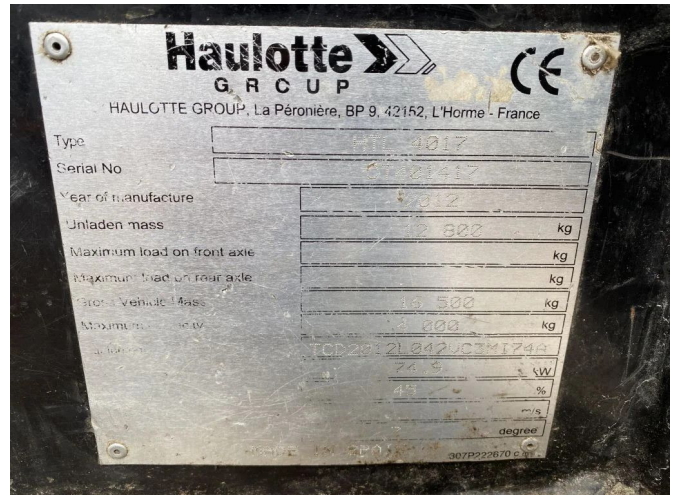

Haulotte HTL 4017 - 4X4X4 - 5.617 HOURS - 17 METER - 4.000 KG

COMMON

Precio	€ 34.950,- sin IVA
Id	HA401417-G
Marca	Haulotte
Tipo	HTL 4017 - 4X4X4 - 5.617 HOURS - 17 METER - 4.000 KG
Año de construcción	2012
Horas de funcionamiento	5.617
Construcción	Carretilla telescópica

PROPERTIES

Combustible	Diesel
Número de identificación del vehículo	CT401417
Energía en kw	75
Potencia en caballos de fuerza	102
Dimensiones de construcción (l/b/h)	
Capacidad de elevación	4.000 kg

ACCESORIOS