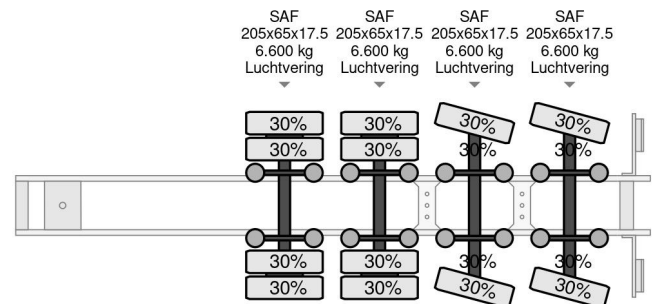

### COMMON

Price	€ 26.950,- ex VAT
Id	NO000720
Make	Nootboom
Type	6,4 M EXTENDABLE, 2 AXLES STEERING,
Year	2005
Construction	Low loader
Gross weight	44.000 kg

### PROPERTIES

First registration date	07-01-2005
License plate	OH-42-TH
Vehicle identification number	XMR0SD00040000720
Axle count	4
Weight	14.400 kg
Construction dimensions (l/b/h)	
Load capacity	29.600 kg
Width	252 cm

Nootboom 6,4 M EXTENDABLE, 2 AXLES STEERING,

Referentienummer: NO000720