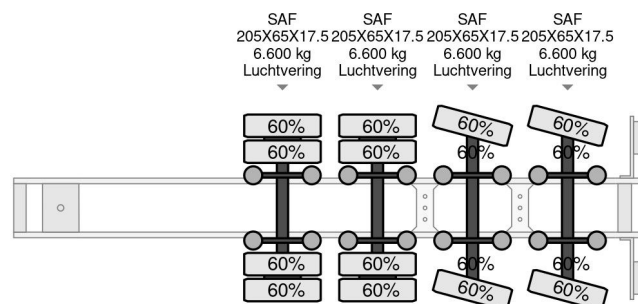

Nootboom 4 Assige dieplader, 6,4 M Uitschuifbaar, laatste 2 gestuurd

COMMON

Price	On request ex VAT
Id	NO000795-G
Make	Nootboom
Type	4 Assige dieplader, 6,4 M Uitschuifbaar, laatste 2 gestuurd
Year	2008
Construction	Low loader
Gross weight	47.600 kg

PROPERTIES

First registration date	23-05-2008
Mot expiry date	19-06-2024
License plate	OK-88-KP
Vehicle identification number	XMR0SD00081000795
Axle count	4
Weight	11.200 kg
Wheelbase	2.000 cm
Construction dimensions (l/b/h)	
Load capacity	36.400 kg
Width	254 cm

ACCESSORIES

- Anti-lock braking system

Nootboom 4 Assige dieplader, 6,4 M Uitschuifbaar, laatste 2 ...

Referentienummer: NO000795-G

DESCRIPTION