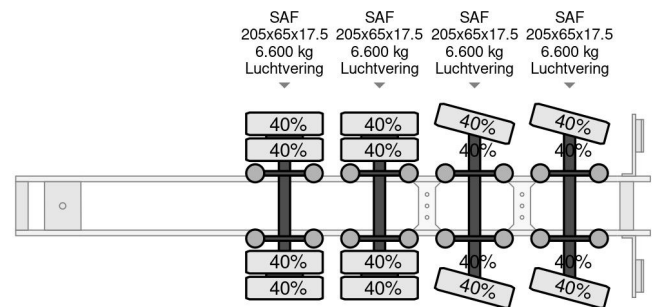

Nooteboom 4 Assige dieplader, 6,4 M Uitschuifbaar, laatste 2 gestuurd

COMMON

Price	€ 23.950,- ex VAT
Id	NO000804-G
Make	Nooteboom
Type	4 Assige dieplader, 6,4 M Uitschuifbaar, laatste 2 gestuurd
Year	2008
Construction	Low loader
Gross weight	47.600 kg

PROPERTIES

First registration date	30-07-2008
Mot expiry date	07-06-2024
License plate	OK-43-NL
Vehicle identification number	XMR0SD00081000804
Axle count	4
Weight	11.980 kg
Wheelbase	2.000 cm
Construction dimensions (l/b/h)	
Load capacity	35.620 kg
Width	254 cm

ACCESSORIES

- Anti-lock braking system

Nooteboom 4 Assige dieplader, 6,4 M Uitschuifbaar, laatste 2 ...

Referentienummer: NO000804-G

DESCRIPTION