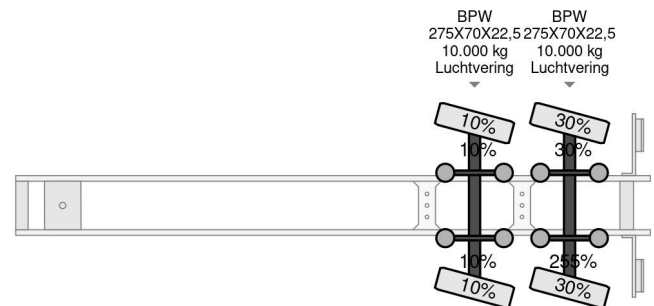

## Nootboom 2 AXEL STEERING-BED 13,15 + 7,95 METER

### COMMON

Price	€ 11.950,- ex VAT
Id	NO000148-G
Make	Nootboom
Type	2 AXEL STEERING-BED 13,15 + 7,95 METER
Year	2000
Construction	Open body
Gross weight	38.000 kg

### PROPERTIES

First registration date	16-08-2000
License plate	OG-84-JL
Vehicle identification number	XMR0VB000Y0000148
Axle count	2
Weight	9.740 kg
Construction dimensions (l/b/h)	
Load capacity	28.260 kg
Width	255 cm

Nootboom 2 AXEL STEERING-BED 13,15 + 7,95 METER

Referentienummer: NO000148-G