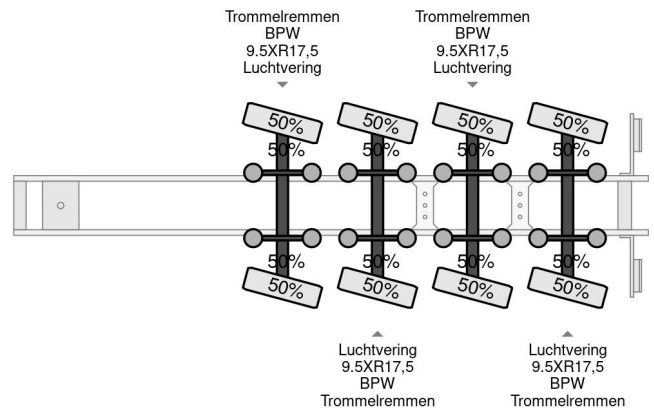

COMMON

€ 22.950,- ex VAT

PROPERTIES

Goldhofer 4 AXEL STEERING

Referentienummer: GO19515-G

ACCESSORIES

DESCRIPTION