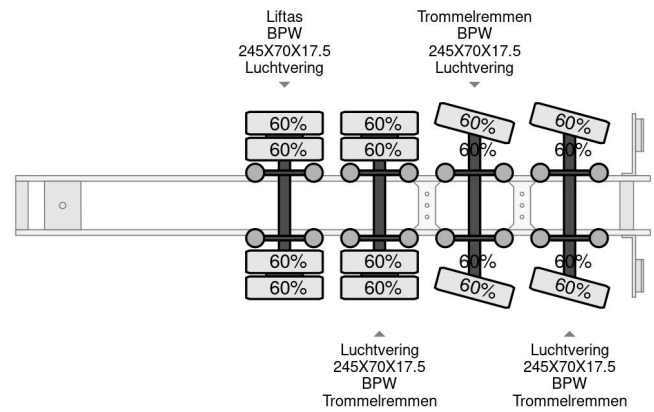

COMMON

€ 29.950,- ex VAT

PROPERTIES

Bodex 4 AXEL 6 METER EXTENDABLE

Referentienummer: BC000006-G

ACCESSORIES

DESCRIPTION