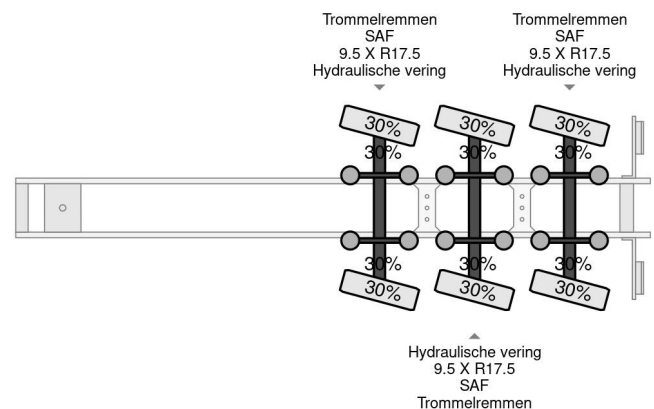

Referentienummer: NO020037