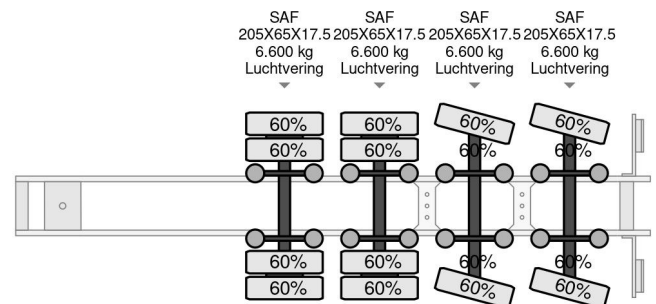

## COMMON

Preis	€ 25.950,- ex MwSt
Id	NO000801
Marke	Nootboom
Typ	OSD-50-04V 6,7M EXTENDABLE, LAST 2 AXLE STEERING
Baujahr	2008
Konstruktion	Tieflader
Bruttogewicht	47.600 kg

## PROPERTIES

Datum der eratzulassung	30-07-2008
Nummernschild	OK-32-NL
Fahrzeug-identifizierungsnummer	XMR0SD00081000801
Anzahl der achsen	4
Gewicht	12.120 kg
Konstruktionsmaße (l/b/h)	
Nutzlast	35.480 kg
Breite	254 cm

Nootboom OSD-50-04V 6,7M EXTENDABLE, LAST 2 AXLE...

Referenznummer: NO000801