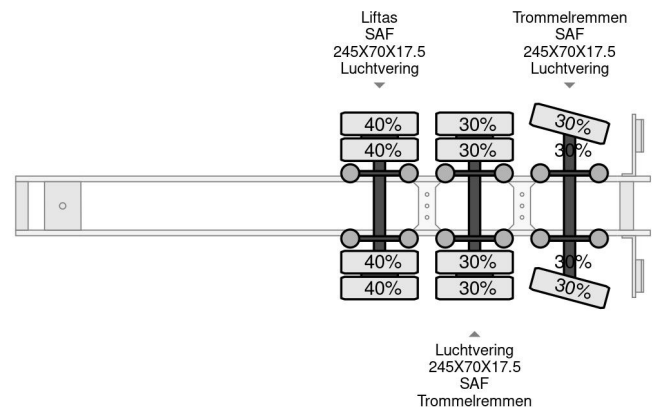

Nootboom OSDS-48-03V, 6 M EXTENDABLE, LAST AXLE STEERING. FIRST LIFT AXEL, HYDRAULIC RAMPS

COMMON

Preis	€ 31.950,- ex MwSt
Id	NO001615
Marke	Nootboom
Typ	OSDS-48-03V, 6 M EXTENDABLE, LAST AXLE STEERING. FIRST LIFT AXEL, HYDRAULIC RAMPS
Baujahr	2009
Konstruktion	Tieflader
Bruttogewicht	48.000 kg

PROPERTIES

Datum der erstzulassung	17-03-2009
Anzahl der achsen	3
Gewicht	12.100 kg
Konstruktionsmaße (l/b/h)	
Nutzlast	35.900 kg

Nootboom OSDS-48-03V, 6 M EXTENDABLE, LAST AXLE ...

Referentienummer: NO001615