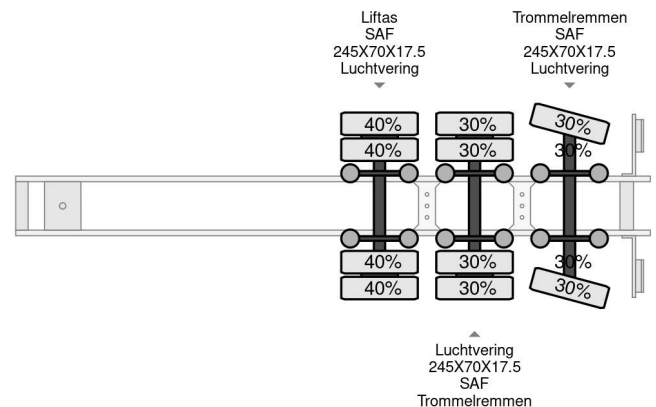

Nootboom OSDS-48-03V, 6 M EXTENDABLE, LAST AXLE STEERING. FIRST LIFT AXEL, HYDRAULIC RAMPS

COMMON

Preis	€ 31.950,- ex MwSt
Id	NO001615
Marke	Nootboom
Typ	OSDS-48-03V, 6 M EXTENDABLE, LAST AXLE STEERING. FIRST LIFT AXEL, HYDRAULIC RAMPS
Baujahr	2009
Konstruktion	Tieflader
Bruttogewicht	48.000 kg

PROPERTIES

Datum der eratzulassung	17-03-2009
Anzahl der achsen	3
Gewicht	12.100 kg
Konstruktionsmaße (l/b/h)	
Nutzlast	35.900 kg

Nootboom OSDS-48-03V, 6 M EXTENDABLE, LAST AXLE ...

Referentienummer: NO001615