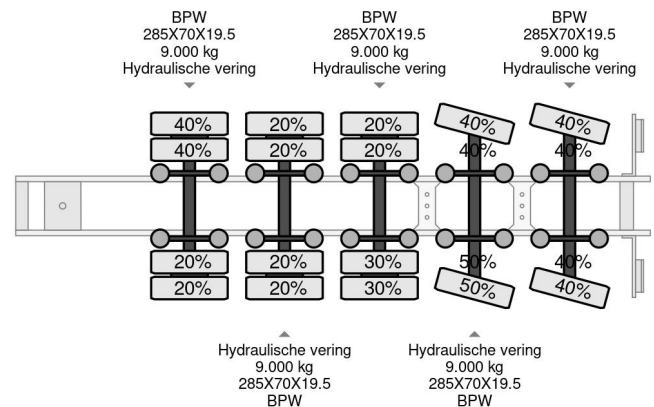

Nootboom OSD-85-05V 2 AXLE STEERING, 3,3 M EXTENDABLE, HYDRAULIC RAMPS

COMMON

Preis	€ 44.950,- ex MwSt
Id	NO001902
Marke	Nootboom
Typ	OSD-85-05V 2 AXLE STEERING, 3,3 M EXTENDABLE, HYDRAULIC RAMPS
Baujahr	2010
Konstruktion	Tieflader
Bruttogewicht	85.000 kg

PROPERTIES

Datum der eratzulassung	02-06-2010
Nummernschild	OK-07-YB
Fahrzeug-identifizierungsnummer	XMR0SD00090001902
Anzahl der achsen	5
Gewicht	15.600 kg
Konstruktionsmaße (l/b/h)	
Nutzlast	69.400 kg
Breite	254 cm

Nootboom OSD-85-05V 2 AXLE STEERING, 3,3 M EXTEN...

Referenznummer: NO001902

ZUBEHÖR

- Antiblockiersystem

BESCHREIBUNG

6092103451