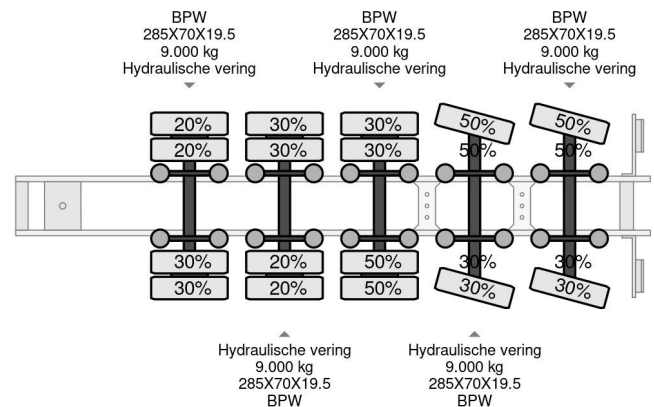

Nootboom OSD-85-05V 2 AXLE STEERING, 3,3 M EXTENDABLE, HYDRAULIC RAMPS

COMMON

Preis	€ 39.750,- ex MwSt
Id	NO000648
Marke	Nootboom
Typ	OSD-85-05V 2 AXLE STEERING, 3,3 M EXTENDABLE, HYDRAULIC RAMPS
Baujahr	2008
Konstruktion	Tieflader
Bruttogewicht	85.000 kg

PROPERTIES

Datum der eratzulassung	21-10-2008
Nummernschild	OK-09-RX
Fahrzeug-identifizierungsnummer	XMR0SD00080000648
Anzahl der achsen	5
Gewicht	17.120 kg
Konstruktionsmaße (l/b/h)	
Nutzlast	67.880 kg
Breite	254 cm

Nootboom OSD-85-05V 2 AXLE STEERING, 3,3 M EXTEN...

Referenznummer: NO000648

ZUBEHÖR

- Antiblockiersystem

BESCHREIBUNG

6082101557