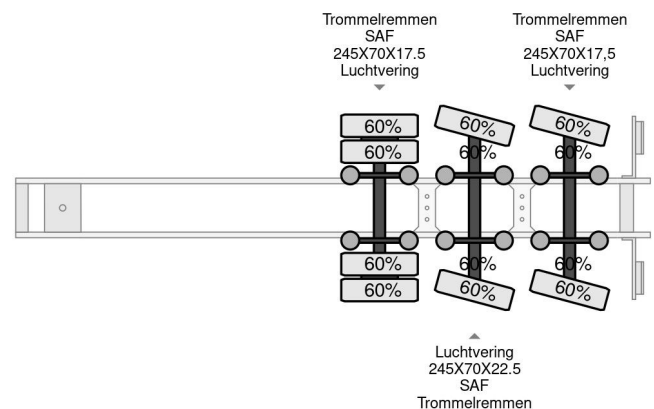

Nootboom MC0S-48-03 2 AXLE FORCED STEERING, MOVABLE FLOOR., HYDRAULIC RAMPS

COMMON

| | |
|---------------|--|
| Preis | € 39.950,- ex MwSt |
| Id | NO000298 |
| Marke | Nootboom |
| Typ | MC0S-48-03 2 AXLE FORCED STEERING, MOVABLE FLOOR., HYDRAULIC RAMPS |
| Baujahr | 2014 |
| Konstruktio | Tieflader |
| Bruttogewicht | 45.000 kg |

PROPERTIES

| | |
|---------------------------------|-------------------|
| Datum der er | 30-09-2014 |
| Fahrzeug-identifizierungsnummer | XMRMC0000E0000298 |
| Anzahl der achsen | 3 |
| Gewicht | 13.170 kg |
| Konstruktio | 31.830 kg |
| Nutzlast | |

Nootboom MC0S-48-03 2 AXLE FORCED STEERING, MO...

Referentienummer: NO000298

ZUBEHÖR

- Antiblockiersystem
- Lufffederung

BESCHREIBUNG