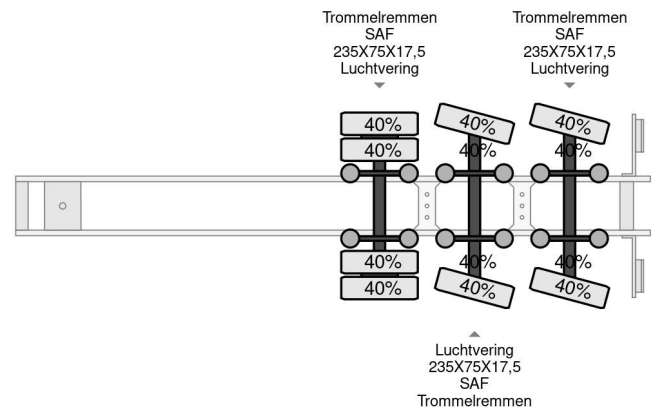

Nootboom MC-48-03, LAST 2 FORCED STEERING, HYDRAULIC DUBBLE RAMPS

COMMON

Preis	€ 29.950,- ex MwSt
Id	NO000369
Marke	Nootboom
Typ	MC-48-03, LAST 2 FORCED STEERING, HYDRAULIC DUBBLE RAMPS
Baujahr	2010
Konstruktion	Tieflader
Bruttogewicht	48.000 kg

PROPERTIES

Datum der eratzulassung	02-02-2010
Fahrzeug-identifizierungsnummer	XMRMC0000A0000369
Anzahl der achsen	3
Konstruktionsmaße (l/b/h)	

Nootboom MC-48-03, LAST 2 FORCED STEERING, HYDR...

Referentienummer: NO000369