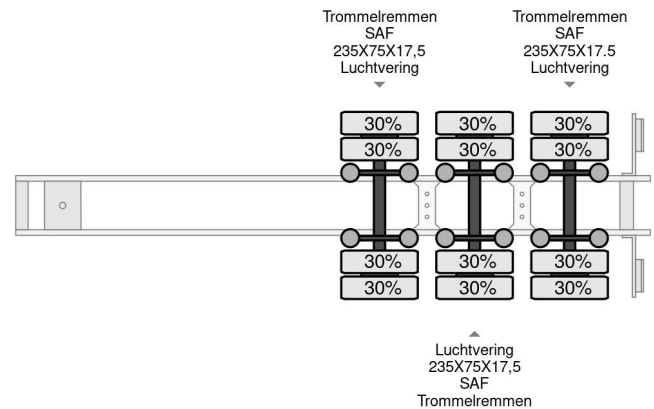

### COMMON

Preis	€ 10.950,- ex MwSt
Id	BR007200
Marke	Broshuis
Typ	31N55A, EXTENDABLE, LAST AXLE STEERING
Baujahr	2000
Konstruktion	Tieflader
Bruttogewicht	55.100 kg

### PROPERTIES

Datum der erstzulassung	23-02-2000
Fahrzeug-identifizierungsnummer	XL931NSSAAXL00720
Anzahl der achsen	3
Konstruktionsmaße (l/b/h)	

Broshuis 31N55A, EXTENDABLE, LAST AXLE STEERING

Referentienummer: BR007200