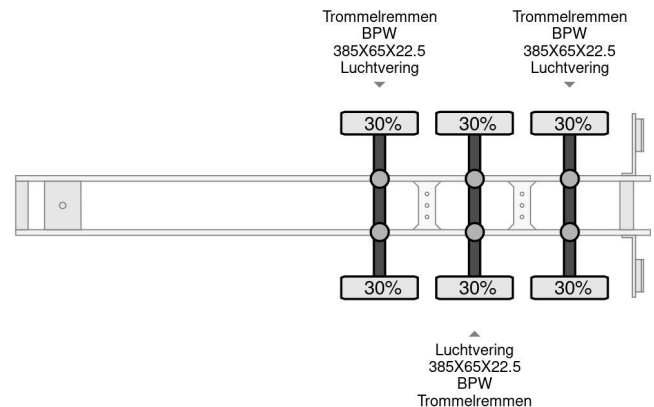

ZUBEHÖR

- Antiblockiersystem

BESCHREIBUNG