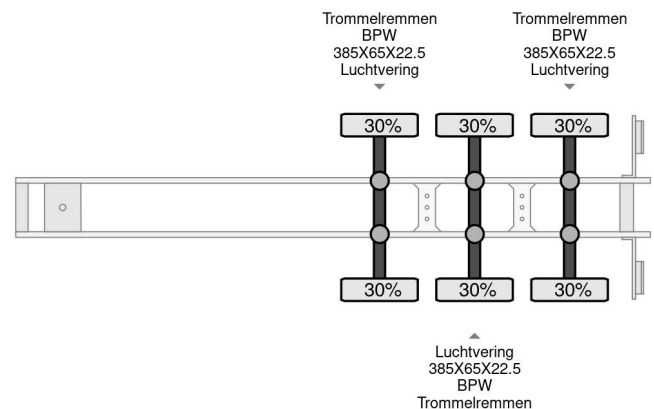

Pacton 3 AXLE BPW WITH ALUMINIUM SIDE BOARDS

COMMON

Preis	€ 3.950,- ex MwSt
Id	PA048900
Marke	Pacton
Typ	3 AXLE BPW WITH ALUMINIUM SIDE BOARDS
Baujahr	2004
Konstruktio	Ladepritsche

PROPERTIES

Datum der erstzulassung	20-01-2004
Fahrzeug-identifizierungsnummer	XLDTXD34000048900
Anzahl der achsen	3
Gewicht	6.900 kg
Konstruktionsmaße (l/b/h)	

Pacton 3 AXLE BPW WITH ALUMINIUM SIDE BOARDS

Referentienummer: PA048900

ZUBEHÖR

- Antiblockiersystem

BESCHREIBUNG