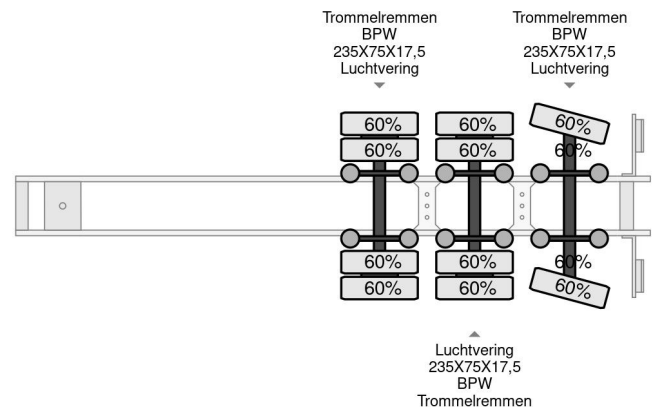

Broshuis 31N5-A 3,3 METER EXTENDABLE, LAST AXLE STEERING

COMMON

Preis	€ 13.950,- ex MwSt
Id	BR007114
Marke	Broshuis
Typ	31N5-A 3,3 METER EXTENDABLE, LAST AXLE STEERING
Baujahr	2005
Konstruktion	Tieflader
Bruttogewicht	42.000 kg

PROPERTIES

Datum der erstzulassung	12-04-2005
Fahrzeug-identifizierungsnummer	XL931N5BA5L007114
Anzahl der achsen	3
Gewicht	8.500 kg
Konstruktionsmaße (l/b/h)	
Nutzlast	33.500 kg

Broshuis 31N5-A 3,3 METER EXTENDABLE, LAST AXLE ST...

Referenznummer: BR007114

ZUBEHÖR

- Antiblockiersystem

BESCHREIBUNG