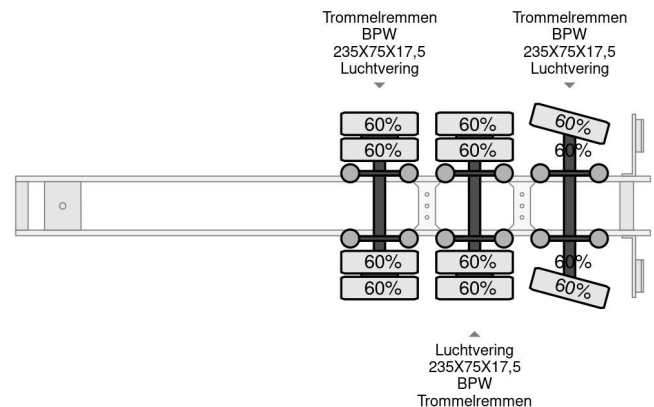

Broshuis 31N5-A 3,3 METER EXTENDABLE, LAST AXLE STEERING

COMMON

Preis	€ 13.950,- ex MwSt
Id	BR007114
Marke	Broshuis
Typ	31N5-A 3,3 METER EXTENDABLE, LAST AXLE STEERING
Baujahr	2005
Konstruktion	Tieflader
Bruttogewicht	42.000 kg

PROPERTIES

Datum der eratzulassung	12-04-2005
Fahrzeug-identifizierungsnummer	XL931N5BA5L007114
Anzahl der achsen	3
Gewicht	8.500 kg
Konstruktionsmaße (l/b/h)	
Nutzlast	33.500 kg

Broshuis 31N5-A 3,3 METER EXTENDABLE, LAST AXLE ST...

Referentienummer: BR007114

ZUBEHÖR

- Antiblockiersystem

BESCHREIBUNG