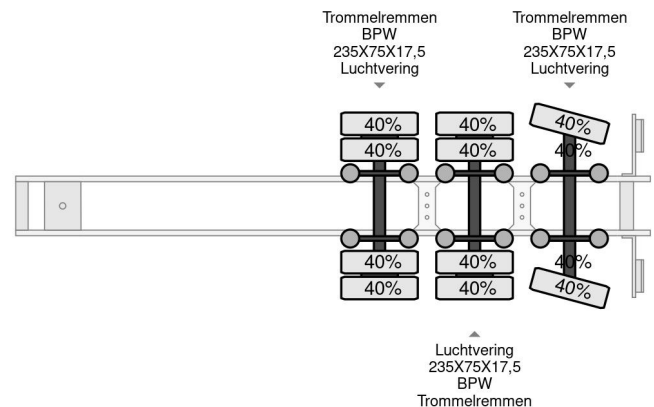

Broshuis 31N5-A 3,3 METER EXTENDABLE, LAST AXLE STEERING

COMMON

Preis	€ 13.950,- ex MwSt
Id	BR007115
Marke	Broshuis
Typ	31N5-A 3,3 METER EXTENDABLE, LAST AXLE STEERING
Baujahr	2005
Konstruktion	Tieflader
Bruttogewicht	42.000 kg

PROPERTIES

Datum der erstzulassung	13-04-2005
Fahrzeug-identifizierungsnummer	XL931N5BA5L007115
Anzahl der achsen	3
Gewicht	8.500 kg
Konstruktionsmaße (l/b/h)	
Nutzlast	33.500 kg

Broshuis 31N5-A 3,3 METER EXTENDABLE, LAST AXLE ST...

Referenznummer: BR007115

ZUBEHÖR

- Antiblockiersystem

BESCHREIBUNG